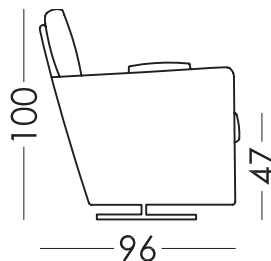

## Misure

Larghezza:	96cm
Altezza:	100cm
Profondità:	96cm
Altezza del sedile:	47cm
Altezza braccioli:	70cm
Altezza schienale:	64cm
schienale:	-cm

## Dati tecnici

Telaio:	Legno e tavola di pino
Sospensione del sedile:	N.E.A
Sospensione dello schienale:	Sospensione a fettuccia da 80 mm
Durezza del sedile:	Tatto medio duro (bianco)
Sedile:	Poliuretano 35Kg + fibra
Schienale:	Fibersilk 100% fibra
Cuscini sfusi:	100% fibra Fibersilk
Sfoderabilità:	Seduta, schienale e cuscini

## Imballaggio

Composto da plastica termoretraibile e protezioni angolari. L'imballaggio è stato creato contemporaneamente al design, ottimizzandolo in modo che sia facile da trasportare e che occupi il minor spazio possibile, evitando l'uso inutile di materiale da imballaggio.